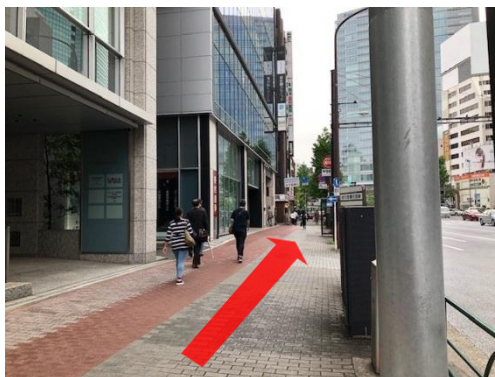

## ■地下鉄でお越しの方

銀座線「新橋駅」1番出口が目的の出口です。改札を出て直進、その先の階段を上ります。新橋交差点方面改札が最寄の改札です。

地上へと出て新橋交差点方向へ直進。  
(徒歩2分)

信号を渡って正面左隣のビルです。

## ■JRでお越しの方

JR線では銀座口改札が最寄の改札です。

改札を出て信号を渡ります。

新橋交差点方向へ直進。  
(徒歩4分)

2つめの信号を渡って正面左隣のビルです。